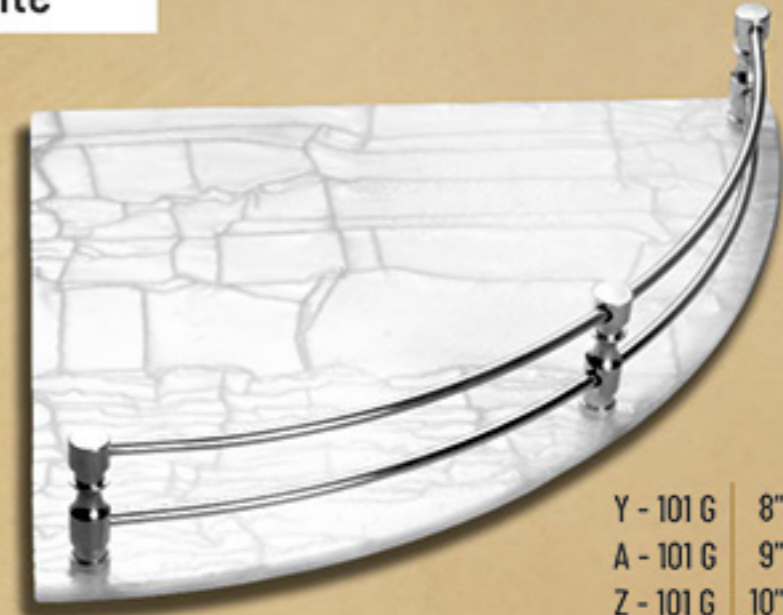

White

Y - 101 G	8" X 8"	₹ 539
A - 101 G	9" X 9"	₹ 609
Z - 101 G	10" X 10"	₹ 649
B - 101 G	12" X 12"	₹ 859