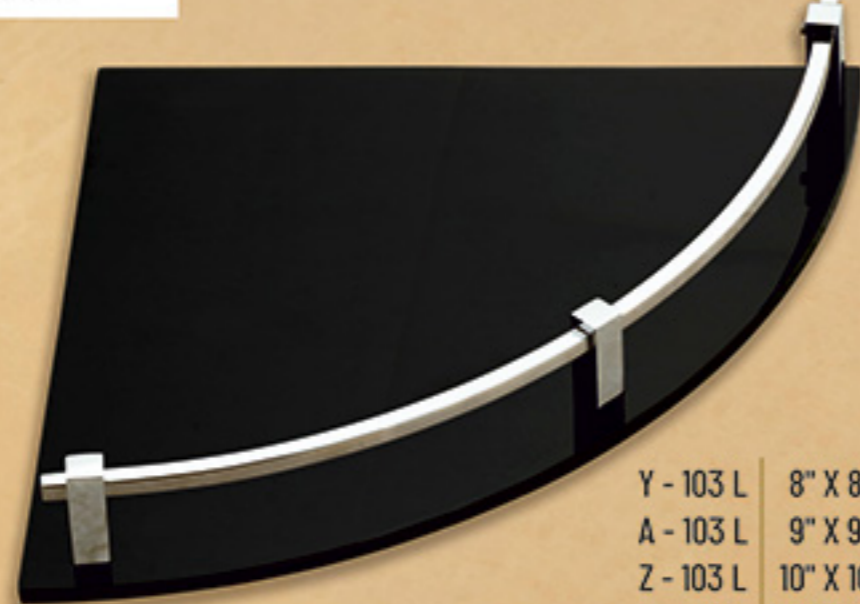

Black

Y - 103 L	8" X 8"	₹ 699
A - 103 L	9" X 9"	₹ 769
Z - 103 L	10" X 10"	₹ 829
B - 103 L	12" X 12"	₹ 1019