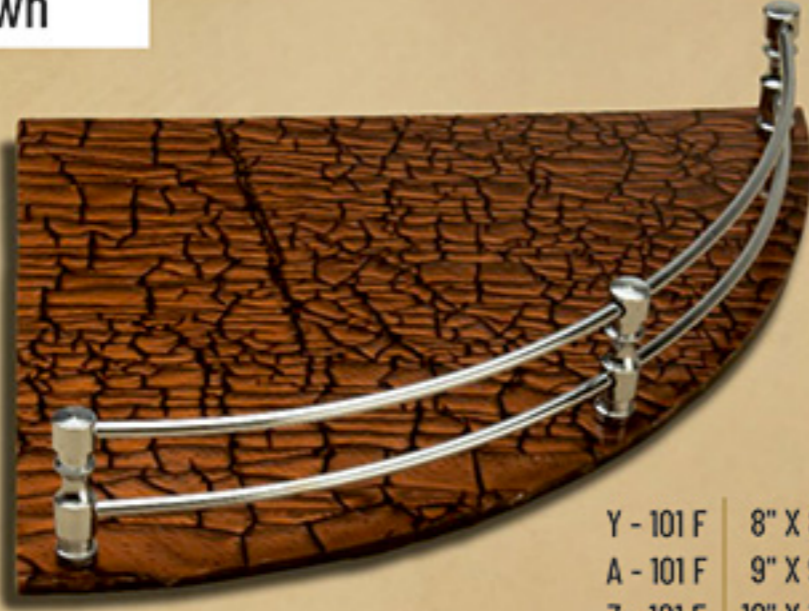

Collection of Hook

| | |
|-----------------------------|----|
| Glory Cloth Hook Collection | 26 |
| Retro Key Stand Collection | 27 |

Corner Collection *Retro*

Brown

| | | |
|-----------|-----------|-------|
| Y - 101 F | 8" X 8" | ₹ 539 |
| A - 101 F | 9" X 9" | ₹ 609 |
| Z - 101 F | 10" X 10" | ₹ 649 |
| B - 101 F | 12" X 12" | ₹ 859 |