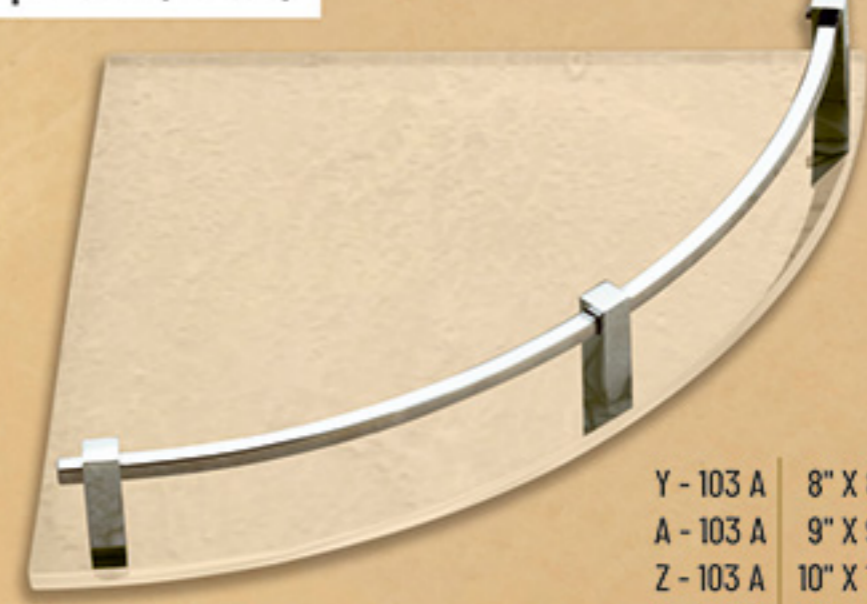

Transparent (Clear)

Y - 103 A	8" X 8"	₹ 699
A - 103 A	9" X 9"	₹ 769
Z - 103 A	10" X 10"	₹ 829
B - 103 A	12" X 12"	₹ 1019