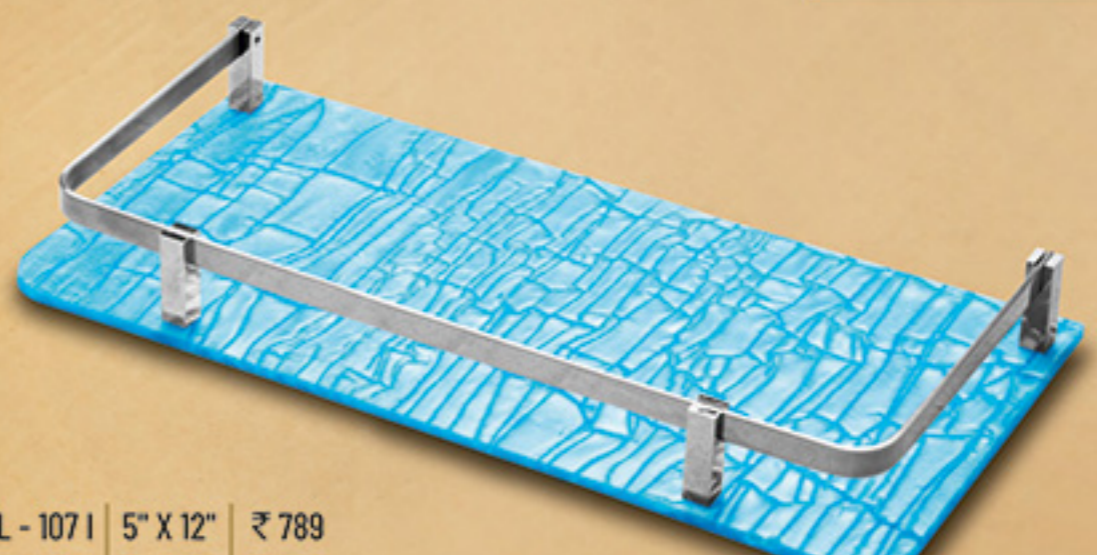

Blue

L - 107 I | 5" X 12" | ₹ 789
M - 107 I | 5" X 15" | ₹ 879
N - 107 I | 5" X 18" | ₹ 969