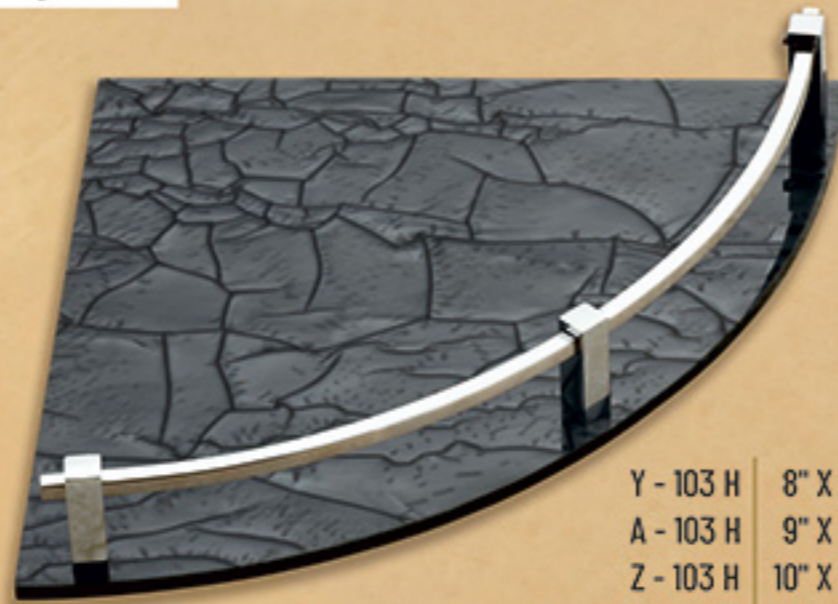

Grey

Y - 103 H	8" X 8"	₹ 699
A - 103 H	9" X 9"	₹ 769
Z - 103 H	10" X 10"	₹ 829
B - 103 H	12" X 12"	₹ 1019